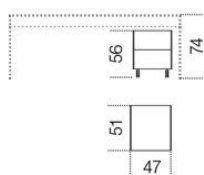


Air Drawer

Pinuccio Borghonovo
2008

Air Drawer

Pinuccio Borgonovo , 2008

Cassettiera in legno con lati rivestiti in cristallo retroverniciato nei colori del campionario nella versione brillante e satinata. Montata su ruote. Cassetti ad estrazione totale; fondo in cristallo trasparente. Il cassetto può essere dotato di un vassoio porta cancelleria in alluminio. Disponibile con serratura solo sul primo cassetto.

Drawer unit in wood with sides covered by painted glass as per samples in the bright or satin version. On castors. Pull-out drawers; transparent glass bottom. The drawer can be supplied with one aluminium stationery tray. Available with lock on the first drawer only.

Dimensioni / Sizes
47 x 51 x 56h cm

Inches
18¾" x 20¼" x 22¼"h

Cristallo / Glass

Trasparente
Transparent

*Bianco
brillante*
Bright white

Bianco satinato
Satin white

Nero brillante
Bright black

Nero satinato
Satin black