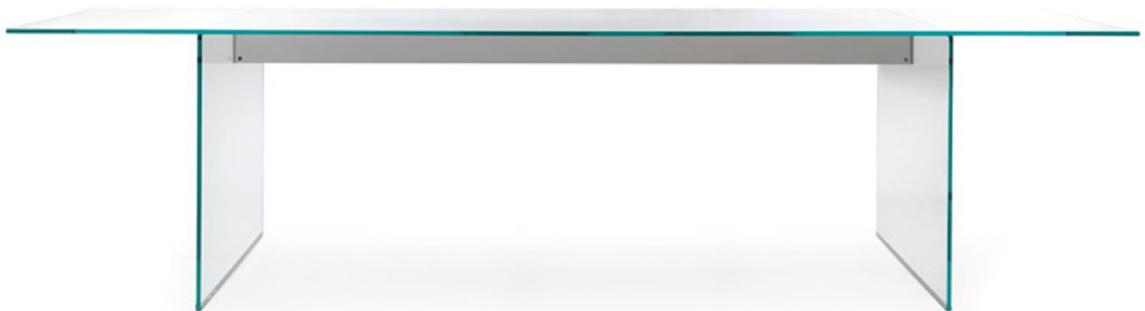

Air Table

Pinuccio Borgonovo
2008

Air Table

Pinuccio Borgonovo, 2008

Tavolo in cristallo trasparente o "grigio Italia" temperato 12mm. Disponibile con piano retroverniciato nei colori del campionario nella versione brillante o satinata. Parti metalliche in acciaio inox lucido, satinato oppure alluminio anodizzato, laccato bianco o nero goffrato. Su richiesta alluminio spazzolato a mano nei colori nero o titanio.

Table in 12 mm transparent or smoked "grigio Italia" tempered glass. Available also with painted glass top as per samples in the bright or satin version. Bright or satin stainless steel, anodised aluminium or embossed white or black lacquered metal parts. Hand brushed aluminium in the colours black or titanium grey, on request.

Dimensioni / Sizes
220 x 90 x 74h cm
240 x 90 x 74h cm
260 x 90 x 74h cm
280 x 90 x 74h cm
300 x 90 x 74h cm

Inches
86 $\frac{3}{4}$ " x 35 $\frac{1}{2}$ " x 29 $\frac{1}{4}$ "h
94 $\frac{1}{2}$ " x 35 $\frac{1}{2}$ " x 29 $\frac{1}{4}$ "h
102 $\frac{1}{2}$ " x 35 $\frac{1}{2}$ " x 29 $\frac{1}{4}$ "h
110 $\frac{1}{4}$ " x 35 $\frac{1}{2}$ " x 29 $\frac{1}{4}$ "h
118 $\frac{1}{4}$ " x 35 $\frac{1}{2}$ " x 29 $\frac{1}{4}$ "h

Air Table

Pinuccio Borgonovo , 2008

Cristallo / Glass

Trasparente
Transparent

Extralight
Extralight

"Grigio Italia"
"Grigio Italia"

Bianco
brillante
Bright white

Bianco satinato
Satin white