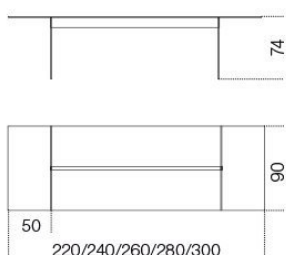

Air Table

Pinuccio Borgonovo, 2008

Tavolo in cristallo trasparente o "grigio Italia" temperato 12mm. Disponibile con piano retroverniciato nei colori del campionario nella versione brillante o satinata. Parti metalliche in acciaio inox lucido, satinato oppure alluminio anodizzato, laccato bianco o nero goffrato. Su richiesta alluminio spazzolato a mano nei colori nero o titanio.

Table in 12 mm transparent or smoked "grigio Italia" tempered glass. Available also with painted glass top as per samples in the bright or satin version. Bright or satin stainless steel, anodised aluminium or embossed white or black lacquered metal parts. Hand brushed aluminium in the colours black or titanium grey, on request.

Dimensioni / Sizes
220 x 90 x 74h cm
240 x 90 x 74h cm
260 x 90 x 74h cm
280 x 90 x 74h cm
300 x 90 x 74h cm