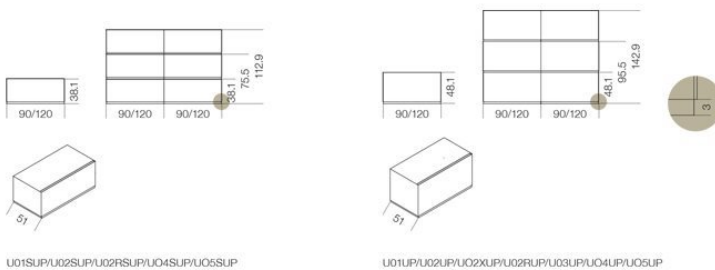


Air Up

Pinuccio Borghonovo
2010

Air Up

Pinuccio Borgonovo , 2010

Sistema di mobili contenitori sovrapposti in legno rivestito in cristallo retroverniciato nei colori del campionario, nella versione brillante o satinata oppure in specchio extralight o specchio "grigio Italia". Base e distanziatori in legno laminato effetto pelle. Parti metalliche in alluminio anodizzato brill. Per composizioni a centrostanza è previsto lo schienale in cristallo retroverniciato. L'interno del mobile Air Up è in laminato effetto pelle.

Dimensioni / Sizes
 90 x 51 x 38.1h cm
 90 x 51 x 48.1h cm
 120 x 51 x 38.1h cm
 120 x 51 x 48.1h cm

Inches
 35½" x 20¼" x 15¼"h
 35½" x 20¼" x 19"h
 47¼" x 20¼" x 15¼"h
 47¼" x 20¼" x 19"h

Cristallo / Glass