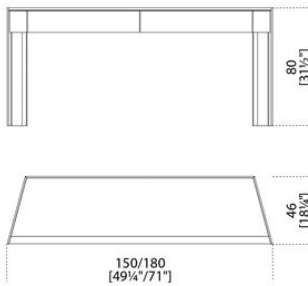

Dimensioni / Sizes
Cm (W x D x H)
150 x 46 x 80
180 x 46 x 80

Inches (W x D x H)
59¼" x 18¼" x 31½"
71" x 18¼" x 31½"

Legno Layer / Wood Layer

*Nero poro
aperto
Black open pore*

Pelle Cat.L1 / Leather Cat.L1