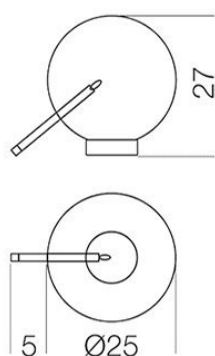


Bolle Tavolo 1

Massimo Castagna
2015

Bolle Tavolo 1

Massimo Castagna , 2015

Lampada da tavolo singola a luce alogena puntiforme (20Watt). Sfera in cristallo trasparente soffiato a bocca. Parti metalliche in ottone brunito a mano. L'ottone risulta naturalmente macchiato e disomogeneo. Questa lavorazione artigianale conferisce ad ogni pezzo una particolare unicità, rendendolo esclusivo. Su richiesta versione a LED.

Single table lamp with halogen point light (20 Watt). Transparent blown glass sphere. Metal parts in hand burnished brass. The hand burnished brass finish looks naturally spotted and irregular. Due to this craftmade processing, each product is unique and exclusive. LED version, upon request.

Dimensioni / Sizes

Cm
Ø25 x 26 x 28h

Inches
Ø 10" x 10¼" x 11¼"h

Bolle Tavolo 1

Finiture / Finishes

Cristallo / Glass

Trasparente
Transparent

Metallo / Metal