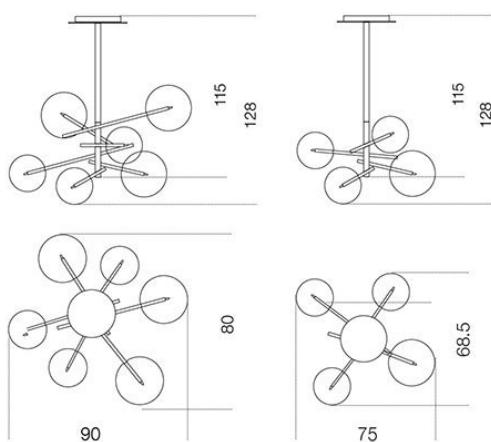

Questa lavorazione artigianale conferisce ad ogni pezzo una particolare unicità, rendendolo esclusivo.

Luce dimmerabile. L'altezza può essere realizzata a misura, da un minimo di 85 cm ad un massimo di 600 cm (incluso corpo luminoso).

*Hanging lamp with halogen point light (120 Watt).*

*6 transparent blown glass spheres.*

*Available also version with 4 spheres (80 Watt).*

*Metal parts in hand burnished brass.*

*The hand burnished brass finish looks naturally spotted and irregular.*

*Due to this craftmade processing, each product is unique and exclusive.*

*Dimmable light.*

*The height can be customised from a minimum of 85cm to a maximum of 600cm (including lights).*

*Dimensioni / Sizes*

*Versione con 6 sfere (120 Watt)*

*Cm: 90 x 80 x 115h*

*Version 6 spheres (120 Watt)*

*Inches: 35½" x 31½" x 45½" h*

*Versione con 4 sfere (80 Watt)*

*Cm: 75 x 68.5 x 115h*

*Version 4 spheres (80 Watt)*

*Inches: 29¾" x 27" x 45½" h*