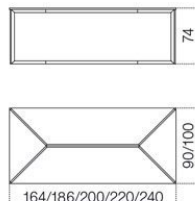


Carlomagno

Pierangelo Gallotti
2005

Tavolo con piano in cristallo trasparente 15mm. A richiesta retroverniciato nei colori del campionario, nella versione brillante o satinata. Struttura in acciaio inox lucido (profilo 40x20x2 mm). Disponibile anche in acciaio inox satinato o in acciaio laccato bianco o nero goffrato. Per le versioni XL da 260x110 cm il piano è sempre in cristallo trasparente 19mm. Struttura (profilo 50x25x3 mm) in acciaio inox lucido o satinato. Su richiesta si realizzano piani con dimensioni speciali.

Table with 15mm transparent glass top. Painted glass as per samples in the bright or satin version, on request. Structure in bright stainless steel (40x20x2mm). Available also in satin stainless steel or embossed white or black lacquered steel. For the XL versions, from 260x110cm, the top is always in 19mm transparent glass. Bright or satin stainless steel structure (50x25x3mm). Customized sizes for the top on request.

Dimensioni / Sizes

Cm
164 x 90 x 74h
186 x 90 x 74h
200 x 100 x 74h
220 x 100 x 74h
240 x 100 x 74h

XL

Cm
260 x 110 x 74h
280 x 110 x 74h
300 x 110 x 74h
320 x 110 x 74h
340 x 110 x 74h
360 x 110 x 74h
380 x 110 x 74h

Inches

64¾" x 35½" x 29¼"h
73¼" x 35½" x 29¼"h
78¾" x 39½" x 29¼"h
86¾" x 39½" x 29¼"h
94½" x 39½" x 29¼"h

XL

Inches
102½" x 43½" x 29¼"h
110¼" x 43½" x 29¼"h
118¼" x 43½" x 29¼"h
126" x 43½" x 29¼"h
134" x 43½" x 29¼"h
141¾" x 43½" x 29¼"h
149¾" x 43½" x 29¼"h