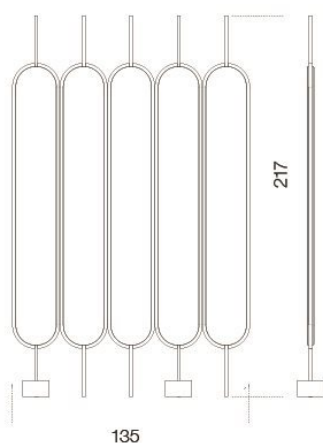

# Chloé

---

*Studio G&R*

Paravento con struttura in legno e metallo laccato ottone satinato. Lati rivestiti in specchio extralight e tessuto. Basi in marmo Calacatta Vagli Oro.

Screen with satin brass lacquered wooden and metal structure. Sides covered by extralight mirror and fabric. Bases in marble Calacatta Vagli Oro.

Dimensioni / Sizes

Cm  
135 x 217h

Inches  
53¼" x 85½"

*Cristallo / Glass*

*Specchio*  
*Mirror*

---

*Metallo / Metal*

*Ottone satinato*  
*Satin brass*