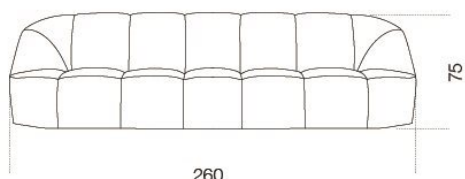


Cloud

Massimo Castagna

Cloud

Massimo Castagna

Divano in poliuretano espanso indeformabile a densità differenziate e fibra poliestere con struttura interna in legno. Piedi in legno laccato nero. Disponibile con rivestimento in velluto, pelle o pelle scamosciata nei colori del campionario.

*Dimensioni / Sizes
Cm
260 x 100 x 75h
220 x 100 x 75h*

*Inches
102½ x 39½ x 29¾h
86¾ x 39½ x 29¾h*

Cloud

Finiture / Finishes

Pelle scamosciata / Suede

Sand 06
Sand 06

Sand 012
Sand 012

Grey 020
Grey 020