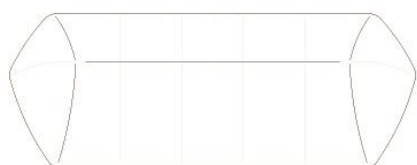


Cloud

Massimo Castagna

Cloud

Massimo Castagna

Divano in poliuretano espanso indeformabile a densità differenziate e fibra poliestere con struttura interna in legno. Piedi in legno laccato nero. Disponibile con rivestimento in velluto, pelle o pelle scamosciata nei colori del campionario.

*Dimensioni / Sizes
Cm
260 x 100 x 75h
220 x 100 x 75h*

*Inches
102½ x 39½ x 29¾h
86¾ x 39½ x 29¾h*

Cloud

Finiture / Finishes

Pelle scamosciata / Suede

Sand 06
Sand 06

Sand 012
Sand 012

Grey 020
Grey 020