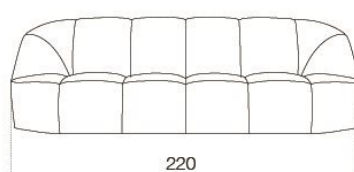

*Dimensioni / Sizes
Cm
260 x 100 x 75h
220 x 100 x 75h*

*Inches
102½ x 39½ x 29¾h
86¾ x 39½ x 29¾h*

Cloud

Finiture / Finishes

Pelle scamosciata / Suede

Sand 06
Sand 06

Sand 012
Sand 012

Grey 020
Grey 020