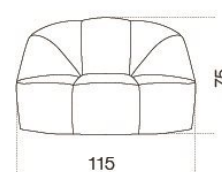

*Dimensioni / Sizes
Cm
260 x 100 x 75h
220 x 100 x 75h*

*Inches
102½ x 39½ x 29¾h
86¾ x 39½ x 29¾h*

Cloud

Finiture / Finishes

Pelle scamosciata / Suede

Sand 06
Sand 06

Sand 012
Sand 012

Grey 020
Grey 020