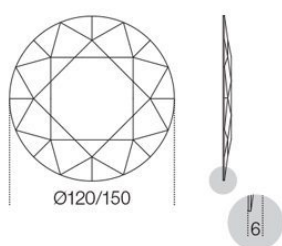


Dream

Ricardo Bello Dias
2007

Dream

Ricardo Bello Dias , 2007

Specchio naturale molato a mano con parte centrale ottagonale e cornice composta da 40 specchi inclinati su piani diversi.

Hand polished mirror with octagonal central part and frame composed of 40 inclined mirrors on different levels.

Dimensioni / Sizes
ø 120 x 6 cm
ø 150 x 6 cm

Inches
Ø 47¼" x 2½"
Ø 59¼" x 2½"

Cristallo / Glass

Specchio
Mirror
