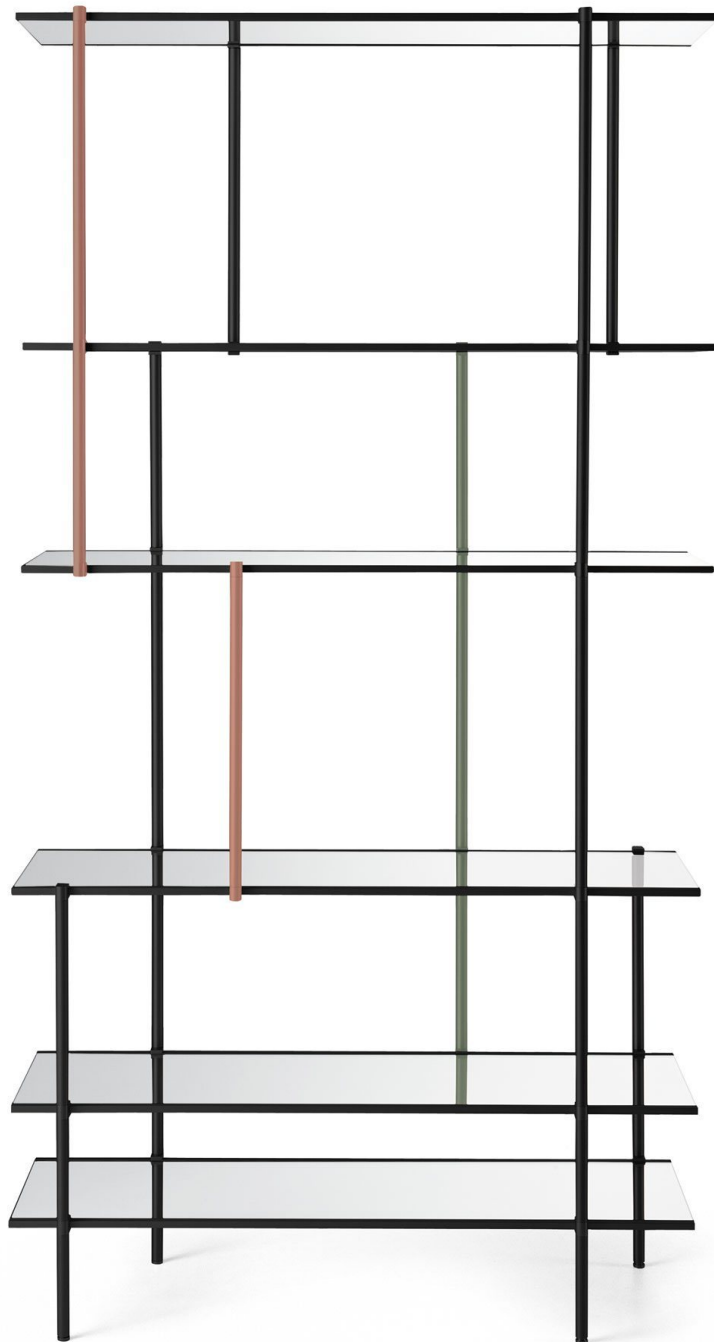

# Drizzle

Luca Nichetto , 2012

Libreria modulare con struttura in alluminio anodizzato nei colori champagne o nero.

Su richiesta set di montanti verticali colorati grigio, senape, rosso o rosa (vedi versioni predefinite).

Piani in cristallo trasparente extralight temperato 10 mm.

Disponibile anche in cristallo "grigio Italia".

Shelving system with champagne or black anodised aluminium structure.

Set of vertical lacquered supports in the colours grey, mustard, red or pink, on request (see fixed versions).

10 mm extralight tempered glass shelves.

Available also smoked "grigio Italia" glass.

Dimensioni / Sizes  
Inches:

31½" x 15" x 26"h  
31½" x 15" x 44½"h  
31½" x 15" x 57"h  
31½" x 15" x 75½"h  
39½" x 15" x 26"h  
39½" x 15" x 44½"h  
39½" x 15" x 57"h  
39½" x 15" x 75½"h

*Cristallo / Glass*

*Extralight*  
*Extralight*

*"Grigio Italia"*  
*"Grigio Italia"*

---

*Set montanti verticali / Set of vertical lacquered supports*

*Grigio*  
*Grey*

*Senape*  
*Mustard*

*Rosso*  
*Red*