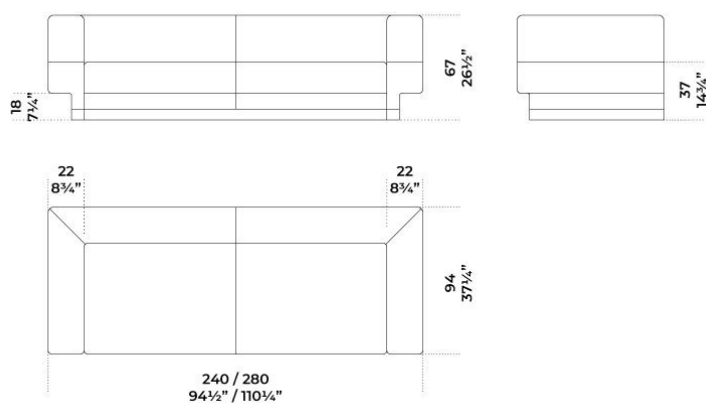


Elissa

Leonardo Dainelli
2020

Elissa

Leonardo Dainelli , 2020

Divano con struttura interna in legno e derivati. Imbottito con poliuretano espanso indeformabile a densità differenziate e fibra poliestere. Cucitura orizzontale perimetrale esterna. Basamento in legno laccato color fango. Disponibile con rivestimento in tessuto o pelle nei colori del campionario. Completamente sfoderabile. Cuscini decorativi imbottiti in fibra poliestere su richiesta.

Dimensioni / Sizes
Cm (L x P x H)
240 x 94 x 67
280 x 94 x 67

Inches (L x P x H)
94½" x 37¼" x 26½"
110¼" x 37¼" x 26½"

Decorative cushion
Cm (L x H)
40 x 40
60 x 60

Inches (L x H)
15¾" x 15¾"
23¾" x 23¾"