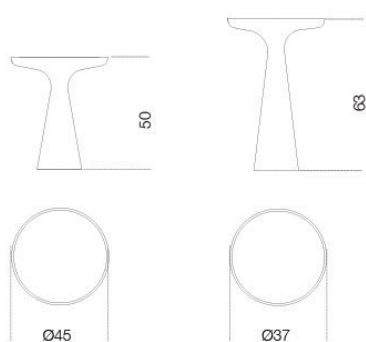

## Fante

Studio G&R , 2015

---

Tavolino in legno massello laccato nero  
(mod. Layer).  
Piano in specchio "grigio Italia".  
Disponibile anche in specchio "Antique 1"  
oppure marmo Calacatta Vagli Oro.

Coffee table in black (mod. Layer) lacquered  
solid wood.  
Smoked "grigio Italia" mirrored top.  
Available also in "Antique 1" mirror or  
Calacatta Vagli Oro marble.

Dimensioni / Sizes  
Cm:  
Ø 45 x 50h S  
Ø 37 x 63h L