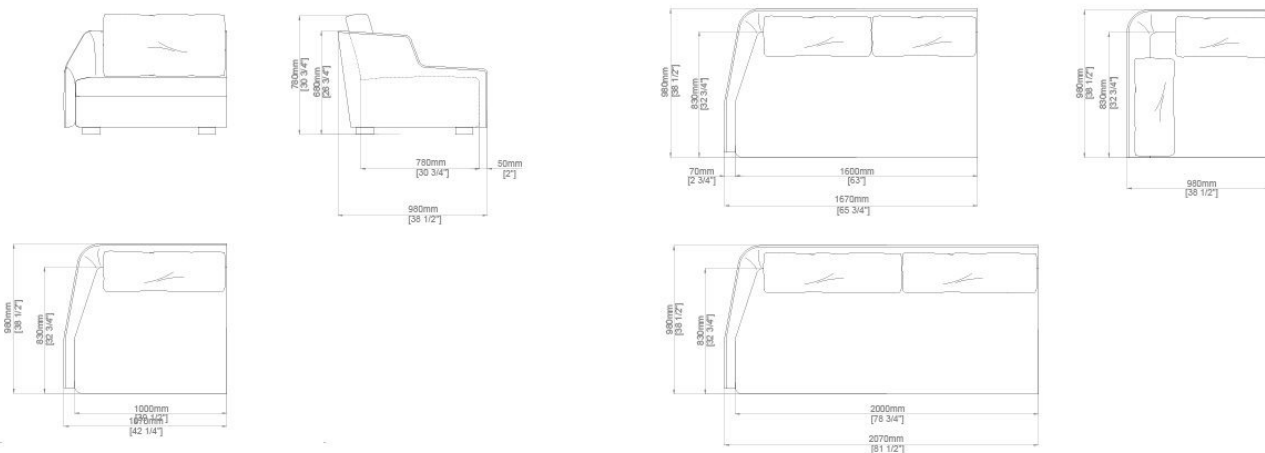


First Modulare

Massimo Castagna
2015

First Modulare

Massimo Castagna , 2015

Divano modulare in poliuretano espanso indeformabile a densità differenziate e fibra poliestere con struttura interna in legno. Piedi in legno laccatonero. Disponibile con rivestimento in velluto nei colori del campionario.

Modular sofa in non deformable foam polyurethane in different density and polyester fibre with wooden inside structure. Black lacquered wooden feet. Available covered by velvet as per samples.

Dimensioni / Sizes
Modules Cm
107 x 98 x 68h
167 x 98 x 68h
207 x 98 x 68h
98 x 98 x 68h
Modules Inches
42¼" x 38¾" x 27"
65¾" x 38¾" x 27"
81½" x 38¾" x 27"
38¾" x 38¾" x 27"