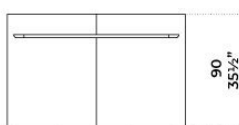

Dimensioni / Sizes  
Cm (W x D x H)  
140 x 42 x 90  
160 x 42 x 90

Inches (W x D x H)  
55¼" x 16¾" x 37½"  
63" x 16¾" x 37½"

*Legno / Wood*

*Grigio Londra  
laccato lucido  
Rosso Persia  
glossy  
lacquered*