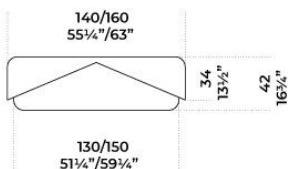

Dimensioni / Sizes  
Cm (W x D x H)  
140 x 42 x 90  
160 x 42 x 90

Inches (W x D x H)  
55¼" x 16¾" x 37½"  
63" x 16¾" x 37½"

*Legno / Wood*

*Grigio Londra  
laccato lucido  
Rosso Persia  
glossy  
lacquered*