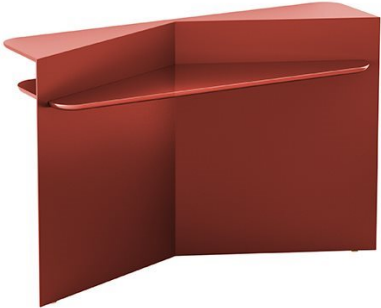

# Hanami

---

*Pietro Russo*  
2022

Console in legno laccato opaco con piano in legno laccato lucido. Colori disponibili: "Rosso Persia", "Grigio Londra", "Nero Giza", "Bianco Camargue", "Verde Provenza" o "Blu Pacifico". Piedini regolabili in ottone luci-do. Su richiesta "Versione RAL" in legno laccato nel colore RAL richiesto dal cliente.

Console in opaque lacquered wood with glossy lacquered wooden top. Available colours: "Rosso Persia", "Grigio Londra", "Nero Giza", "Bianco Camargue", "Verde Provenza" or "Blu Pacifico". Adjustable feet in bright brass. "RAL version" in RAL customer's lacquered wood on request.

Dimensioni / Sizes  
Cm (W x D x H)  
140 x 42 x 90  
160 x 42 x 90

Inches (W x D x H)  
55¼" x 16¾" x 37½"  
63" x 16¾" x 37½"

*Legno / Wood*

*Grigio Londra  
laccato lucido  
Rosso Persia  
glossy  
lacquered*