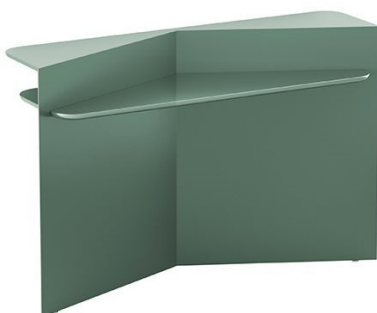

# Hanami

---

*Pietro Russo*  
2022

Console in legno laccato opaco con piano in legno laccato lucido. Colori disponibili: "Rosso Persia", "Grigio Londra", "Nero Giza", "Bianco Camargue", "Verde Provenza" o "Blu Pacifico". Piedini regolabili in ottone luci-do. Su richiesta "Versione RAL" in legno laccato nel colore RAL richiesto dal cliente.

Console in opaque lacquered wood with glossy lacquered wooden top. Available colours: "Rosso Persia", "Grigio Londra", "Nero Giza", "Bianco Camargue", "Verde Provenza" or "Blu Pacifico". Adjustable feet in bright brass. "RAL version" in RAL customer's lacquered wood on request.

Dimensioni / Sizes  
Cm (W x D x H)  
140 x 42 x 90  
160 x 42 x 90

Inches (W x D x H)  
55¼" x 16¾" x 37½"  
63" x 16¾" x 37½"

*Legno / Wood*

*Grigio Londra  
laccato lucido  
Rosso Persia  
glossy  
lacquered*