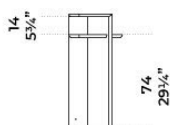

Dimensioni / Sizes  
Cm (W x D x H)  
140 x 42 x 90  
160 x 42 x 90

Inches (W x D x H)  
55¼" x 16¾" x 37½"  
63" x 16¾" x 37½"

*Legno / Wood*

*Grigio Londra  
laccato lucido  
Rosso Persia  
glossy  
lacquered*