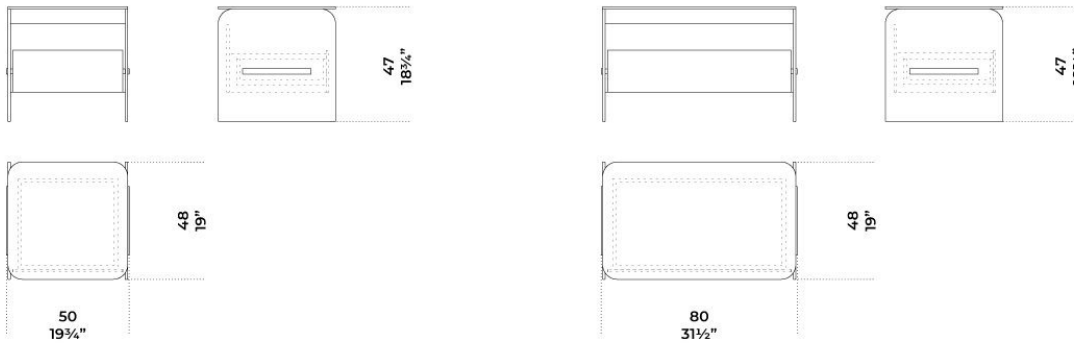

# Holly Comodino

Pinuccio Borgonovo , 2020

Comodino con un cassetto. Struttura in frassino tinto nero poro aperto oppure tinto grigio smoke. Cassetto montato su guide a estrazione totale. Piano superiore e fianchi in cristallo temperato fumé "Grigio Italia" oppure cristallo extralight 10 mm. Parti metalliche in alluminio spazzolato anodizzato nero. Dotato di piano interno in frassino tinto nero poro aperto oppure tinto grigio smoke come la struttura. Su richiesta disponibile in cristallo decorato Craquelé oppure nella finitura Cashmere nei colori Gold Grey o Anthracite.

Bedside table with one drawer. Structure in black open pore lacquered ash or grey smoke open pore lacquered ash. Drawer with total extraction runners. Top and sides in 10 mm thick smoked "Grigio Italia" or extralight glass. Metal parts in brushed black anodized aluminium. Inside shelf in black open pore lacquered ash or grey smoke open pore lacquered ash like the structure. Alternatively available in either Craquelé glass or Cashmere glass in the Gold Grey or Anthracite on request.

Dimensioni / Sizes  
Cm (L x P x H)  
50 x 48 x 47  
80 x 48 x 47

Inches (L x P x H)  
19¾" x 19" x 18¾"  
31½" x 19" x 18¾"