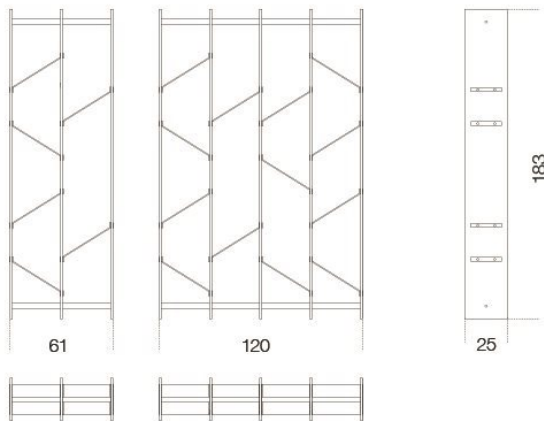

# Isola

---

*Massimo Castagna*

*Libreria a spalla portante in cristallo trasparente extralight 12mm temperato, disponibile anche in cristallo "grigio Italia". Ripiani in ottone satinato oppure in ottone satinato argentato. Borchie tornite e godronate in ottone lucido.*

*Dimensioni / Sizes*

*Cm  
61 x 25 x 183h  
120 x 25 x 183h*

*Inches  
24<sup>1</sup>/<sub>4</sub>" x 10" x 72<sup>1</sup>/<sub>4</sub>"h  
47<sup>1</sup>/<sub>4</sub>" x 10" x 72<sup>1</sup>/<sub>4</sub>"h*