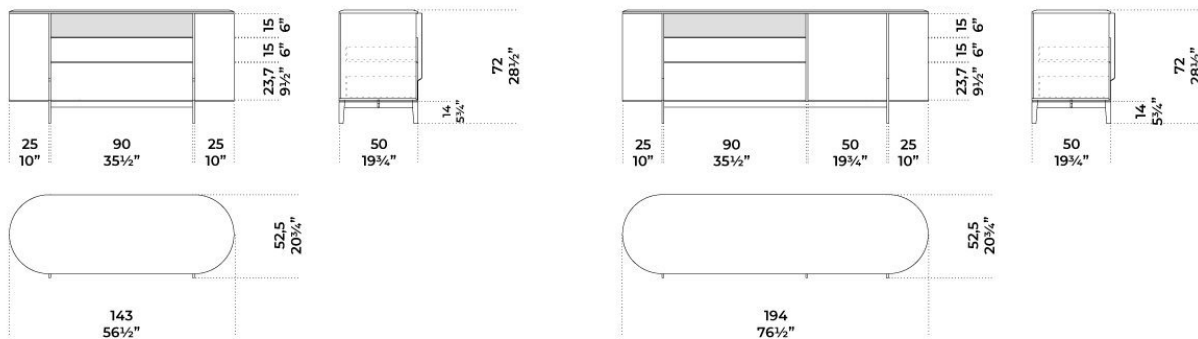

# Kumi Credenza

Carlo Colombo, 2020

Mobile giorno con ante, cassetti e vano a giorno. Struttura in frassino tinto nero poro aperto oppure tinto noce poro aperto, rivestita frontalmente e lateralmente con fascia zigrinata a mano. Vani con anta dotati di ripiano in legno. Per versione tinto nero piano disponibile in marmo bisellato Calacatta Vagli Oro o Verde Alpi oppure cristallo temperato 6 mm retroverniciato nero brillante. Maniglie e parti metalliche in metallo laccato color fango. Versione tinto noce disponibile piano in marmo bisellato Calacatta Vagli Oro oppure in cristallo temperato 6 mm retroverniciato brillante nei colori liquirizia, blu grigio oppure verde grigio.

Sideboard with doors, drawers and open module. Structure in black lacquered open pore ash or walnut lacquered open pore ash. Front and sides clad with hand knurled border. Modules with doors supplied with inside wood shelf. In the black lacquered open pore version top available in beveled Calacatta Vagli Oro or Verde Alpi marble or 6 mm thick tempered black back painted glass. Handles and metal parts lacquered in the "fango" colour. In the walnut lacquered open pore version top available in beveled Calacatta Vagli Oro marble or 6 mm thick tempered black painted glass in liquorice, blue grey or green grey colours.

Dimensioni / Sizes  
Cm (L x P x H)  
143 x 52,5 x 72  
194 x 52,5 x 72

Inches (L x P x H)  
56½" x 20¾" x 28½"  
76½" x 20¾" x 28½"