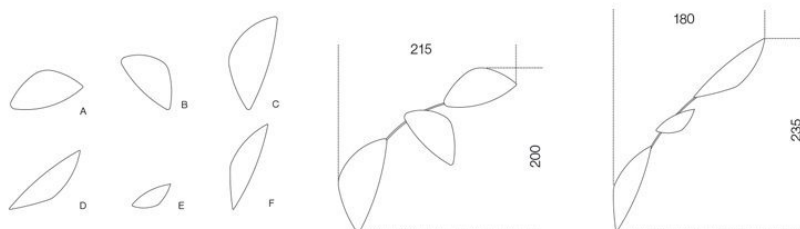

Leaf

Ricardo Bello Dias , 2012

Sistema di specchi extralight o "grigio Italia" molati a bisello montati su pannelli con diverse inclinazioni. Disponibili singolarmente o in composizioni predefinite. Strutture di collegamento in metallo cromato o brunito.

System of extralight or "grigio Italia" bevelled mirrors fixed on panels on different tilts. Available single or as per standard compositions. Chromed or burnished metal joint structure.

Dimensioni / Sizes
Composition 1: 215 x 200 cm
A 92 x 45 cm
B 88 x 40 cm
C 122 x 50 cm
Composition 2: 180 x 235 cm
D 115 x 30 cm
E 55 x 21
F 115 x 30 cm

Inches
Composition 1: 84 $\frac{3}{4}$ " x 78 $\frac{3}{4}$ "
A 36 $\frac{1}{4}$ " x 17 $\frac{3}{4}$ "
B 34 $\frac{3}{4}$ " x 15 $\frac{3}{4}$ "
C 48 $\frac{1}{4}$ " x 19 $\frac{3}{4}$ "
Composition 2: 71" x 92 $\frac{3}{4}$ "
D 45 $\frac{1}{2}$ " x 12"
E 21 $\frac{3}{4}$ " x 8 $\frac{1}{2}$ "
F 45 $\frac{1}{2}$ " x 12"