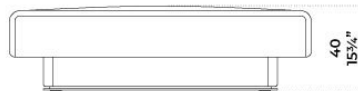

Dimensioni / Sizes

Cm (W x D x H)

Module

95 x 95 x 40

143 x 143 x 40

160 x 50 x 40

190 x 95 x 40

275 x 95 x 40

Backrest

80 x 26 x 30

Backrest cushion

55 x 8 x 55

Side table

25 x 50 x 22

35 x 50 x 22

Inches (W x D x H)

Module

37½" x 37½" x 15¾"

56½" x 56½" x 15¾"

63" x 19¾" x 15¾"

75" x 37½" x 15¾"

108½" x 37½" x 15¾"

Backrest

31½" x 10¼" x 12"

Backrest cushion

21¾" x 31¼" x 21¾"

Side table

10 x 19¾" x 8¾"

14 x 19¾" x 8¾"

Tessuto Cat.A / Fabric Cat.A

Care milk 001
Care milk 001

Hope Deep Ocean 019
Hope Deep Ocean 019