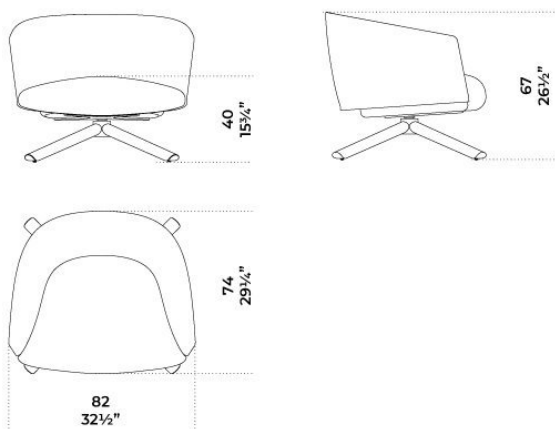


Livre (Swivel)

Federica Biasi
2021

Livre (Swivel)

Federica Biasi , 2021

Poltrona con struttura interna in legno e derivati e parti metalliche. Imbottita con poliuretano espanso indeformabile a densità differenziate e fibra poliestere ignifughi.
Basamento in acciaio verniciato nero rivestito in massello di frassino tinto nero poro aperto. Movimento girevole a 360° con ritorno. Disponibile con rivestimento in tessuto o pelle nei colori del campionario. Completamente sfoderabile.

Dimensioni / Sizes
Cm (W x D x H)
82 x 74 x 67

Inches (W x D x H)
32½" x 29¼" x 26½"

Legno / Wood

*Nero poro
aperto (Layer)
Black open pore
(Layer)*

Tessuto Cat.A / Fabric Cat.A

*Joy
aquamarine
006
Joy
acquamarina
006*