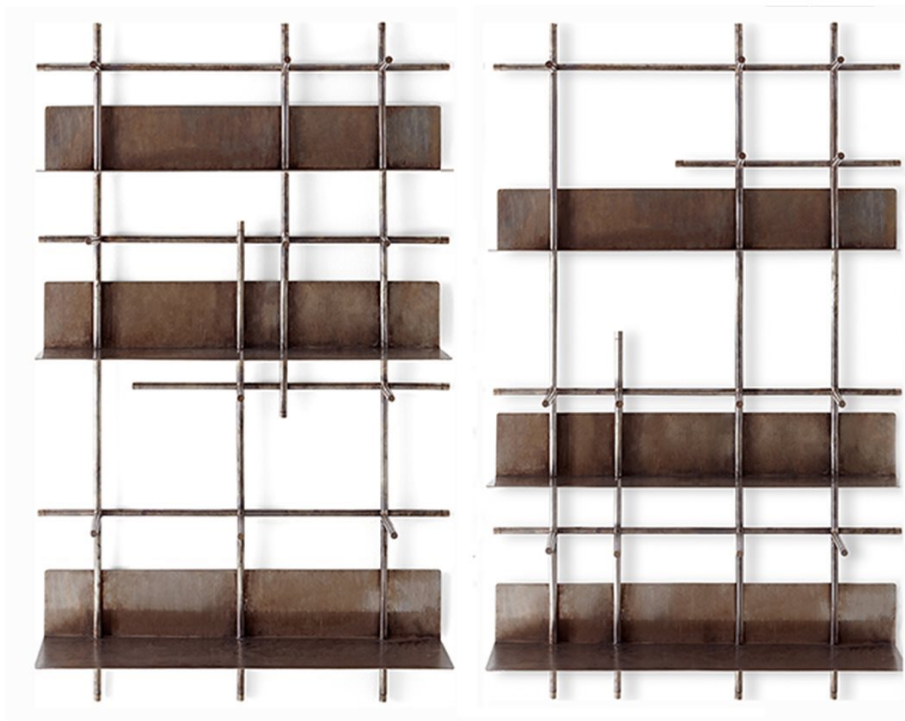

Navigli

Massimo Castagna
2015

*Libreria a muro, con struttura e mensole in rame brunito a mano.
Il rame risulta naturalmente macchiato e disomogeneo, questa lavorazione artigianale conferisce ad ogni pezzo una particolare unicità, rendendolo esclusivo.*

*Wall shelving system with hand burnished copper structure and shelves.
The hand burnished copper finish looks naturally spotted and irregular.
Due to this craftmade processing, each product is unique and exclusive.*

*Dimensioni / Sizes
Cm:
70 x 24 x 120h A
70 x 24 x 120h B*

*Inches:
27¾" x 9½" x 47¼" h A
27¾" x 9½" x 47¼" h B*

Metallo / Metal

*Rame brunito a
mano*

*Hand
burnished
copper*
