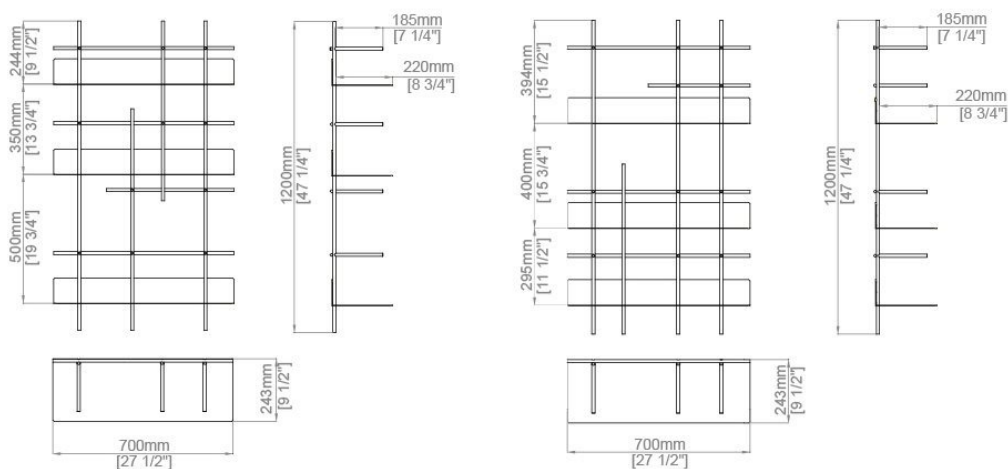

*Dimensioni / Sizes
Cm:
70 x 24 x 120h A
70 x 24 x 120h B*

*Inches:
27¾" x 9½" x 47¼" h A
27¾" x 9½" x 47¼" h B*

Metallo / Metal

*Rame brunito a
mano*

*Hand
burnished
copper*
