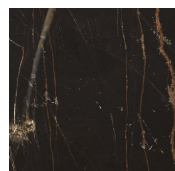


Platium

Oscar e Gabriele Buratti

Platium

Oscar e Gabriele Buratti

Tavolo con piano in cristallo 15mm retroverniciato nero, nella versione brillante o satinata. Importante bisellatura di 4cm su due lati del piano. Base in marmo SaharaNoir. Piatto a terra in acciaio inox lucido "supermirror".

Table with 15mm black painted glass top, in the bright or satin version. Large bevel of 4 cms on two sides. Sahara Noir marble base. "Supermirror" bright stainless steel bottom plate.

Dimensioni / Sizes
Cm
260 x 120 x 74h
280 x 120 x 74h
300 x 120 x 74h

Inches
102½" x 47¼" x 29¼"
110¼" x 47¼" x 29¼"
118¼" x 47¼" x 29¼"

Platium

Finiture / Finishes

Cristallo / Glass

Nero brillante
Bright black

Nero satinato
Satin black

Metallo / Metal

Acciaio inox
lucido
Satin stainless
steel

Acciaio inox
satinato
Acciaio inox
satinato

Legno Layer / Wood Layer

Nero poro
aperto
Black open pore

Marmo / Marble

Grigio Stardust
Stardust Grey

Sahara Noir
Sahara Noir
