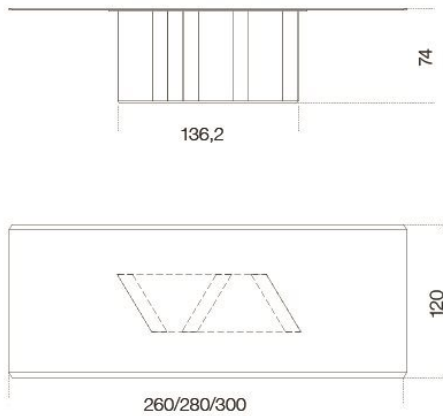


Platium

Oscar e Gabriele Buratti

Platium

Oscar e Gabriele Buratti

Tavolo con piano in cristallo 15mm retroverniciato nero, nella versione brillante o satinata. Importante bisellatura di 4cm su due lati del piano. Base in marmo SaharaNoir. Piatto a terra in acciaio inox lucido "supermirror".

Table with 15mm black painted glass top, in the bright or satin version. Large bevel of 4 cms on two sides. Sahara Noir marble base. "Supermirror" bright stainless steel bottom plate.

Dimensioni / Sizes
Cm
260 x 120 x 74h
280 x 120 x 74h
300 x 120 x 74h

Inches
102½" x 47¼" x 29¼"
110¼" x 47¼" x 29¼"
118¼" x 47¼" x 29¼"

Platium

Finiture / Finishes

Cristallo / Glass

Nero brillante
Bright black

Nero satinato
Satin black

Metallo / Metal

Acciaio inox
lucido
Satin stainless
steel