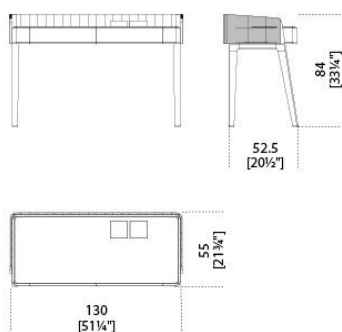


Soho

Carlo Colombo
2017

Soho

Carlo Colombo , 2017

Scrittoio in massello di frassino tinto nero poro aperto con fascia zigrinata realizzata a mano. Piano in marmo Calacatta Vagli Oro oppure in cristallo 12mm retroverniciato liquirizia nella versione brillante o satinata. Dotato di due cassetti ad estrazione totale, con fondo in pelle scamosciata Grey 020. Parti metalliche in ottone lucido. Su richiesta vaschette portaoggetti rivestite in pelle scamosciata grey 020.

Desk in black open pore lacquered solid ash with hand-knurled sides. Calacatta Vagli Oro marble or 12mm liquorice painted glass top, in the bright or satin version. Supplied with two drawers with suede Grey 020 bottom. Bright brass metal parts. On request, small boxes covered by suede Grey 020.

Dimensioni / Sizes
Cm (W x D x H)
130 x 55 x 84

Inches (W x D x H)
51¼" x 21¾" x 33¼"

Metallo / Metal

Ottone lucido
Bright brass

Legno Layer / Wood Layer

Nero poro
aperto
Black open pore

Pelle Cat.L1 / Leather Cat.L1