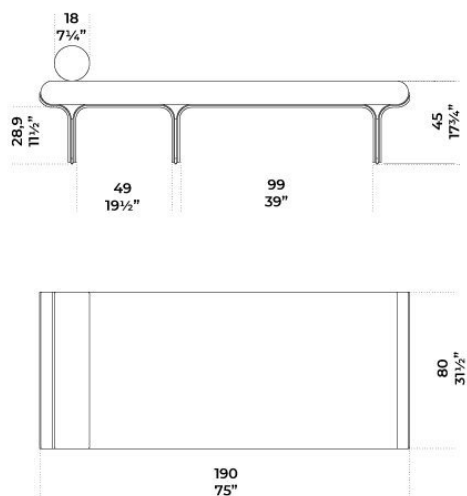

Dimensioni / Sizes
Cm (W x D x H)
190 x 80 x 45

Inches (W x D x H)
75" x 31½" x 17¾"

Stami Day Bed

Studiopepe , 2022

Stami Day Bed

Finiture / Finishes

Metallo / Metal

Ottone lucido
Bright brass