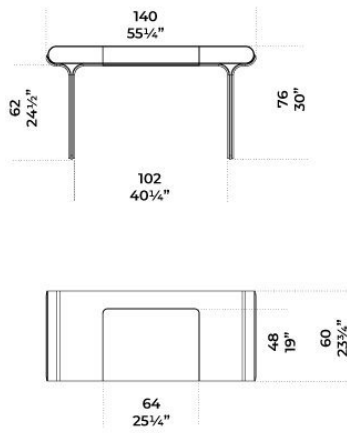


Stami

Studiopepe
2022

Desk e vanity con base in frassino curvato tinto nero poro aperto e dettagli in ottone lucido. Struttura in legno con rivestimento in pelle o pelle scamosciata nei colori del campionario. Piano apribile a ribalta in legno tinto nero poro aperto e vano interno dotato di sottomano in pelle o pelle scamosciata coordinata con il rivestimento esterno.

Dimensioni / Sizes
Cm (W x D x H)
Desk 140 x 60 x 76
Vanity Desk 140 x 60 x 76
Organiser for vanity desk 65 x 34 x 2

Inches (W x D x H)
Desk 55¼" x 23¾" x 30"
Vanity Desk 55¼" x 23¾" x 30"
Organiser for vanity desk 25¾" x 13½" x 1"