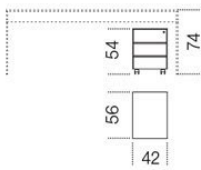


Techna 13

Studio G&R
2013

Cassettiera in metallo laccato bianco o nero con frontali rivestiti in cristallo 6mm temperato retroverniciato bianco o nero nella versione brillante o satinata. Montata su ruote. Sistema di chiusura centralizzata e meccanismo antiribaltamento.

Dimensioni / Sizes
42 x 56 x 54h cm

Inches
16¾" x 22¼" x 21½"

Metallo / Metal

Bianco goffrato
Embossed
white

Nero goffrato
Embossed black

Cristallo / Glass

Bianco
brillante
Bright white

Bianco satinato
Satin white