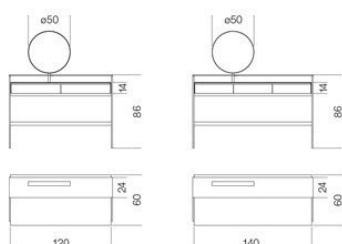


Venere

Carlo Colombo
2013

Venere

Carlo Colombo, 2013

Scrivania in legno rivestito in cristallo retroverniciato nei colori del campionario nella versione brillante o satinata. Specchio diam. 50 cm, orientabile. Cassetti in legno laccato effetto tessuto color castagna. Struttura in metallo brunito.

Writing wooden desk covered by painted glass, as per samples in the bright or satin version. Adjustable mirror diam. 50 cm. Chestnut with "fabric" touch effect lacquered drawers. Burnished metal structure.

Dimensioni / Sizes
Inches:
47¼" x 23¾" x 34"h
55¼" x 23¾" x 34"h

Cristallo / Glass

*Bianco
brillante
Bright white*

*Bianco satinato
Satin white*

*Nero brillante
Bright black*

*Nero satinato
Satin black*

*Cemento
brillante
Bright cement*