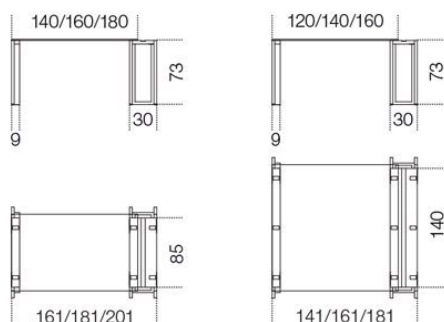


WGS Plus

Monica Armani
2010

Scrivania con piano in cristallo trasparente o "grigio Italia" temperato 12mm. A richiesta retroverniciato nei colori del campionario nella versione brillante o satinata. Base in rovere spazzolato naturale, tinto wengé, laccato bianco o nero a poro aperto. Parti metalliche in acciaio inox lucido. Il "cavalletto doppio" è predisposto per il passaggio dei cavi e dotato di una fascia di chiusura in feltro, ecopelle o tessuto nei colori del campionario. Si presta per l'inserimento degli accessori (WGS Shelf, WGS Glove, WGS Tolomeo, WGS Bar Tray e WGS Screen).

Dimensioni / Sizes
 161 x 85 x 73h cm
 181 x 85 x 73h cm
 201 x 85 x 73h cm
 141 x 140 x 73h cm
 161 x 140 x 73h cm
 181 x 140 x 73h cm

Inches
 63½" x 33½" x 28¾"h
 71½" x 33½" x 28¾"h
 79¼" x 33½" x 28¾"h
 55¾" x 55¼" x 28¾"h
 63½" x 55¼" x 28¾"h
 71½" x 55¼" x 28¾"h