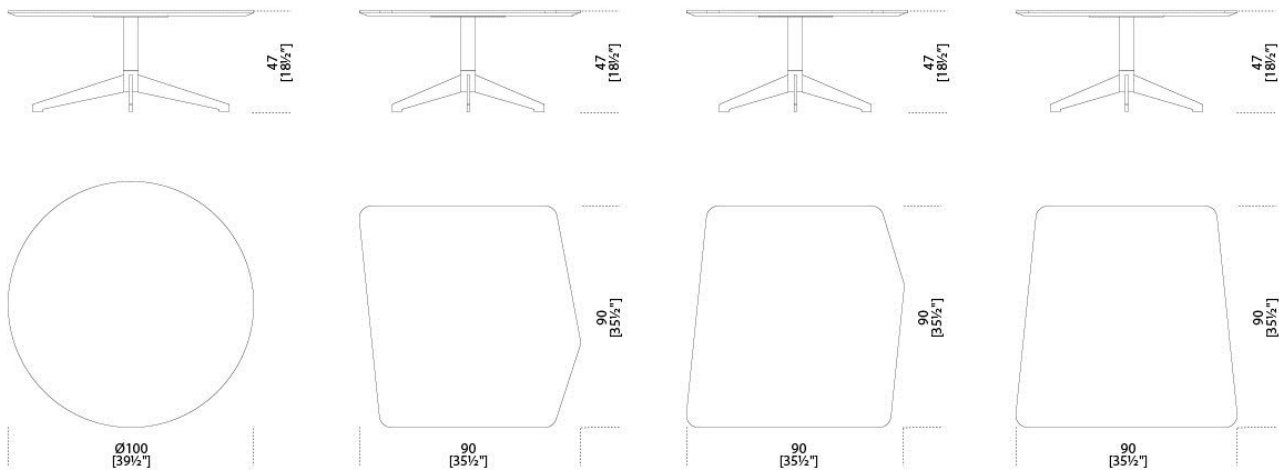

Cm (Ø x H)

A
100 x 47

Cm (L x P x H)

B - C - D
90 x 90 x 47

E

105 x 50 x 47

Inches (Ø x H)

A
39½" x 18¾"

Inches (W x D x H)

B - C - D
35½" x 35½" x 18¾"

E

41½" x 19¾" x 18¾"

Metallo / Metal

Ottone lucido
Bright brass

Alluminio
spazzolato nero
Black brushed
aluminium

Cristallo / Glass