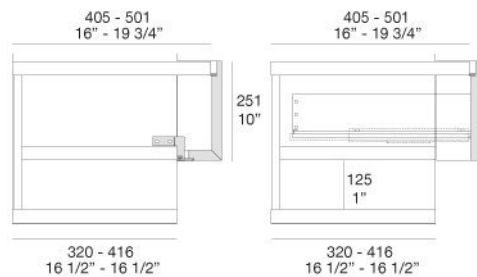

Largeur totale
Pour obtenir la largeur totale, ajouter à la somme de la longueur des étagères 35 mm pour chaque côté.

Largo total
Para calcular el largo total de la composición, añadir 35 mm para cada espalda portante al largo total de los estantes.

Cassetto e anta ribalta Jet alt 251 mm /
Jet drawer and flap door height 251 mm /
Schublade und Klapptür Jet Höhe 251 mm /
Tiroir et porte abatante Jet haut 251 mm /
Cajón y puerta abatible Jet alt 251 mm

Ribalta - Cassetto / Flap - Drawer / Klapptür - Schublade / Abbatante - Tiroir /
Abatible - Cajón

Larghezza / Width / Breite /
Largeur / Anchura

Altezza / Height / Höhen /
Hauteur / Alturas

Cassetto e anta ribalta Jet vano TV / Jet drawer and flap door TV space /
Schublade und Klapptür Jet TV Fach / Tiroir et porte abatante Jet niche TV /
Cajón y puerta abatible Jet hueco TV

Ribalta - Cassetto / Flap - Drawer / Klapptür - Schublade / Abbatante - Tiroir /
Abatible - Cajón

Larghezza / Width / Breite /
Largeur / Anchura

Altezza / Height / Höhen /
Largeur / Anchura

Sezione laterale anta - cassetto / Door/drawer lateral section /
Seitenschnittzeichnung Tür/Schublade /
Section latérale porte/tiroir / Sección lateral puerta/cajón