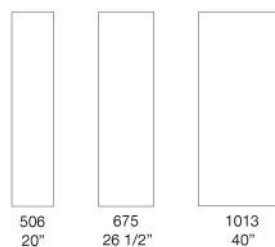

Largeur totale
Pour obtenir la largeur totale, ajouter à la somme de la longueur des étagères 35 mm pour chaque côté.

Largo total
Para calcular el largo total de la composición, añadir 35 mm para cada espalda portante al largo total de los estantes.

Profondità 640
Disponibile fino ad altezza 1177.

Depth 25 1/4"
Available till height 46 1/4".

Tiefe 640
Lieferbar bis Höhe 1177

Profondeur 640
Disponible jusqu'à hauteur 1177

Profundidad 640
Disponible hasta altura 1177

Larghezza / Width / Breite /
Largeur / Anchura

Altezza / Height / Höhe /
Hauteur / Altura

Bold in cuoio / Bold en croûte de cuir / Bold in hide / Bold aus Kernleder / Bold en cuero

Ante scorrevoli / Sliding doors / Schiebetüren / Portes coulissantes / Puerta correderas

Larghezza / Width / Breite /
Largeur / Anchura

Altezza / Height / Höhe /
Hauteur / Altura

Sezione anta / Door section / Schnittzeichnung Tür / Section porte / Sección puerta

Sezione anta / Door section / Schnittzeichnung Tür / Section porte / Sección puerta