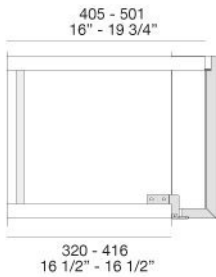

Largeur totale
Pour obtenir la largeur totale, ajouter à la somme de la longueur des étagères 35 mm pour chaque côté.

Largo total
Para calcular el largo total de la composición, añadir 35 mm para cada espalda portante al largo total de los estantes.

Ribalta / Door / Klapptür / Porte / Puerta

Larghezza / Width / Breite /
Largeur / Anchura

Altezza / Height / Höhen /
Hauteur / Alturas

Sezione laterale anta / Door lateral section / Seitenschnittzeichnung Tür /
Section latérale porte / Sección lateral puerta

Cassetti Flat / Flat drawers / Schubladen Flat / Tiroirs Flat / Cajones Flat

Larghezza / Width / Breite /
Largeur / Anchura

Altezza / Height / Höhe /
Hauteur / Alturas

Sezione cassetti / Drawer section / Schnittzeichnung Schubladen /
Section tiroirs / Sección cajones