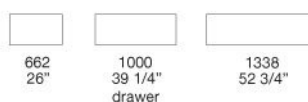

Ante ribalta / Flap doors / Klapptüren / Portes abattantes