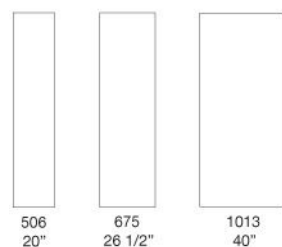

Total width
To obtain the total width, add to the total shelves 35 mm 1 1/2" for each side panel.

Gesamtbreite
Um die Gesamtbreite zu rechnen, der Summe der Bodenbreiten mm 35 für jede Wange hinzufügen.

Largeur totale
Pour obtenir la largeur totale, ajouter à la somme de la longueur des étagères 35 mm pour chaque côté.

Largo total
Para calcular el largo total de la composición, añadir 35 mm para cada espalda portante al largo total de los estantes.

Profondità 640
Disponibile fino ad altezza 1177.

Depth 25 1/4"
Available till height 46 1/4".

Tiefe 640
Lieferbar bis Höhe 1177

Profondeur 640
Disponible jusqu'à hauteur 1177

Profundidad 640
Disponible hasta altura 1177

Larghezza / Width / Breite /
Largeur / Anchura

Altezza / Height / Höhe /
Hauteur / Altura

Bold in cuoio / Bold en croûte de cuir / Bold in hide / Bold aus Kernleder / Bold en cuero

Ante scorrevoli / Sliding doors / Schiebetüren / Portes coulissantes / Puerta correderas