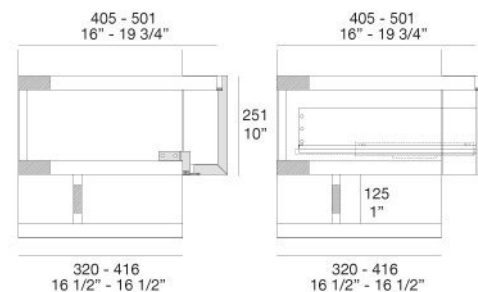

Sezione laterale anta - cassetto / Door/drawer lateral section /
Seitenschnittzeichnung Tür/Schublade /
Section latérale porte/tiroir / Sección lateral puerta/cajón