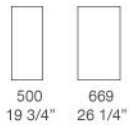

Total width
To obtain the total width, add to the total shelves 35 mm 1 1/2" for each side panel.

Gesamtbreite
Um die Gesamtbreite zu rechnen, der Summe der Bodenbreiten mm 35 für jede Wange hinzufügen.

Largeur totale
Pour obtenir la largeur totale, ajouter à la somme de la longueur des étagères 35 mm pour chaque côté.

Largo total
Para calcular el largo total de la composición, añadir 35 mm para cada espalda portante al largo total de los estantes.

Larghezza / Width / Breite /
Largeur / Anchura

Altezza / Height / Höhe /
Hauteur / Alturas

Sezione anta / Doors section / Schnittzeichnung Tür / Section porte / Sección puerta

Sezione anta / Door section / Schnittzeichnung Tür / Section porte / Sección puerta

Larghezza / Width / Breite /
Largeur / Anchura

Altezza / Height / Höhe /
Hauteur / Alturas

Vetrina Ghost sporgente / Ghost jutting out display case /
Herausstehende Vitrine Ghost / Vitrine Ghost en saillie / Vitrina Ghost saliente /