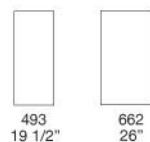

Slim

Ante battenti / Leaf doors / Drehtüren / Portes battantes / Puerta batientes

Larghezza / Width / Breite /
Largeur / Anchura