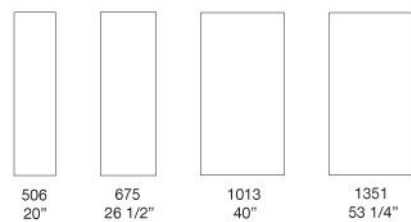

Frame

Ante scorrevoli / Sliding doors / Schiebetüren / Portes coulissantes / Puerta corredera

Larghezza / Width / Breite /
Largeur / Anchura

Altezza / Height / Höhen /
Hauteur / Alturas