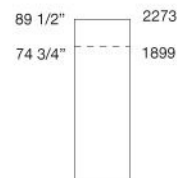

Total width
To obtain the total width, add to the total shelves 35 mm 1 1/2" for each side panel.

Gesamtbreite
Um die Gesamtbreite zu rechnen, der Summe der Bodenbreiten mm 35 für jede Wange hinzufügen.

Largeur totale
Pour obtenir la largeur totale, ajouter à la somme de la longueur des étagères 35 mm pour chaque côté.

Largo total
Para calcular el largo total de la composición, añadir 35 mm para cada espalda portante al largo total de los estantes.

Profondità 640
Disponibile fino ad altezza 1177.

Depth 25 1/4"
Available till height 46 1/4".

Tiefe 640
Lieferbar bis Höhe 1177

Profondeur 640
Disponible jusqu'à hauteur 1177

Profundidad 640
Disponible hasta altura 1177

Larghezza / Width / Breite /
Largeur / Anchura

Altezza / Height / Höhe /
Hauteur / Alturas

Sezione anta / Doors section / Schnittzeichnung Tür / Section porte / Sección puerta

Sezione anta / Door section / Schnittzeichnung Tür / Section porte / Sección puerta