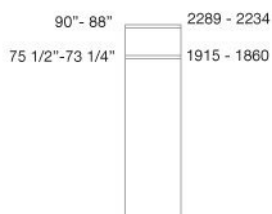

WALL SYSTEM

R&D POLIFORM (2006)

Bold

Ante scorrevoli / Sliding doors / Schiebetüren / Portes coulissantes / Puerta correderas

Larghezza / Width / Breite /
Largeur / Anchura

Altezza / Height / Höhe /
Hauteur / Altura