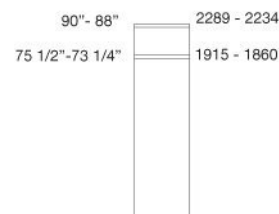

Largeur totale
Pour obtenir la largeur totale, ajouter à la somme de la longueur des étagères 35 mm pour chaque côté.

Largo total
Para calcular el largo total de la composición, añadir 35 mm para cada espalda portante al largo total de los estantes.

Larghezza / Width / Breite /
Largeur / Anchura

Altezza / Height / Höhe /
Hauteur / Altura

Bold in cuoio / Bold en croûte de cuir / Bold in hide / Bold aus Kernleder / Bold en cuero

Ante scorrevoli / Sliding doors / Schiebetüren / Portes coulissantes / Puerta correderas

Larghezza / Width / Breite /
Largeur / Anchura

Altezza / Height / Höhe /
Hauteur / Altura

Sezione anta / Door section / Schnittzeichnung Tür / Section porte / Sección puerta

Sezione anta / Door section / Schnittzeichnung Tür / Section porte / Sección puerta