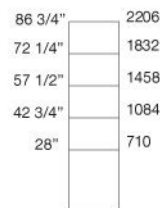

Altezza / Height / Höhe /
Hauteur / Altura